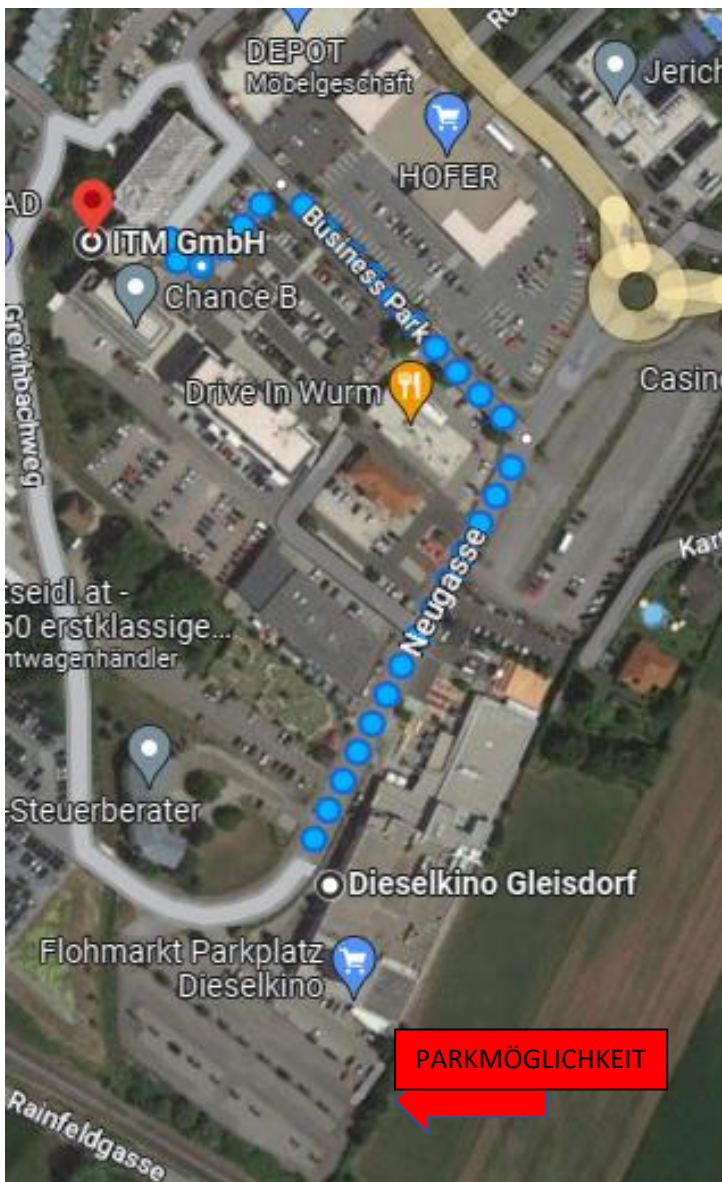

Anfahrtsbeschreibung

METROLOGY DAY

Taktile & Optische Messtechnik am Puls der Zeit

Mittwoch, 15.3.2023

09:00 Uhr

**Seminarraum | Business Park 4
8200 Gleisdorf**

ITM – member of WESTCAM group
Business Park 4/4 | 8200 Gleisdorf | +43 676 430 40 70

Kostenlos parken

Bitte nur diese Parkmöglichkeit
hinter dem DIESELKINO auf dem
SCHOTTERPARKPLATZ in
Anspruch nehmen (3 Gehminuten).

Andernfalls ist leider mit einer
Besitzstörungsklage zu rechnen.

Dies gilt für die Parkplätze vor
dem Business Park, Hofer,
Wurm, Depot ...